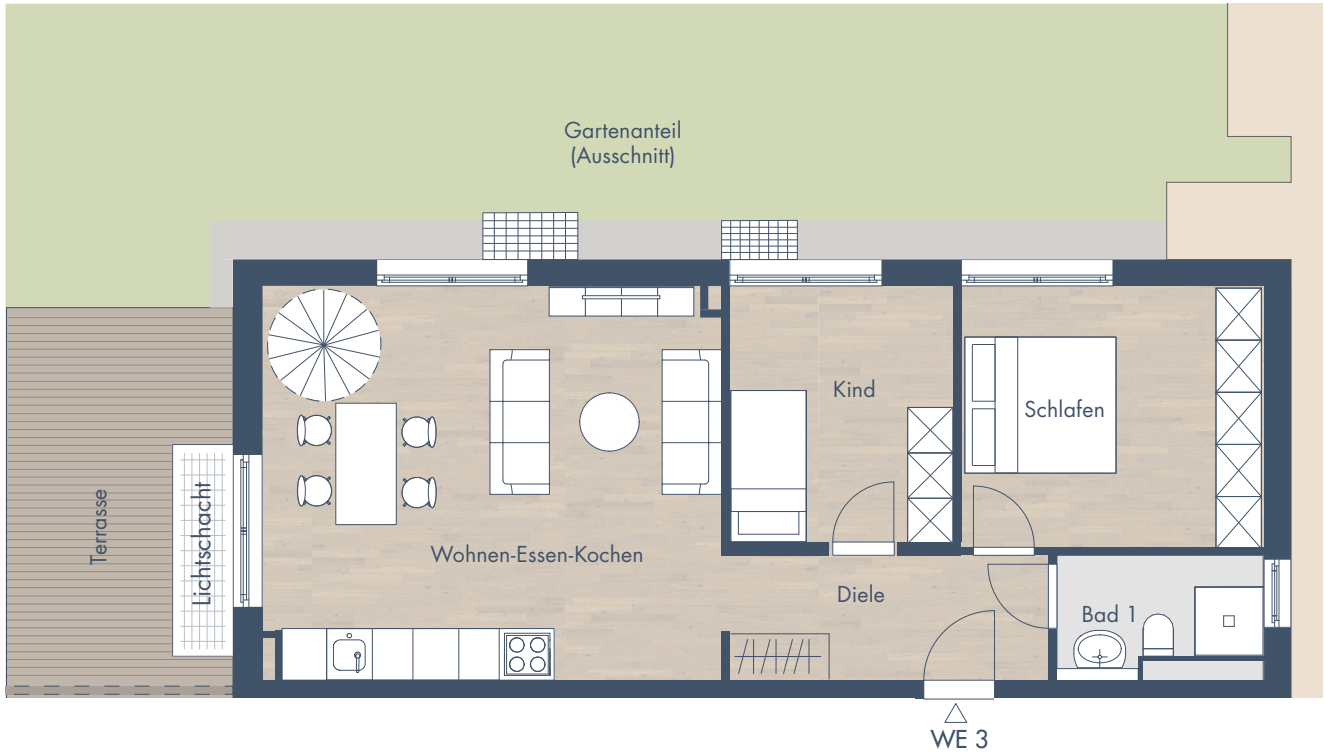

Walter-Brecht-Straße Nr. 5 Wohnung 503 | Erdgeschoss rechts

3 Zimmer Maisonette-Wohnung mit Terrasse und Garten | 93,51 m² Wohnfläche

ERDGESCHOSS

Wohnen-Essen-Kochen	29,01 m ²
Diele	7,06 m ²
Kind	10,02 m ²
Bad 1	4,00 m ²
Schlafen	13,84 m ²
Terrasse (50%)	7,50 m ²

SOUTERRAIN

Flur/Abstellr.*	7,40 m ²
Hobbyraum*	22,39 m ²
Bad 2	5,82 m ²
HWR*	2,72 m ²

Wohnfläche	93,51 m ²
Wohn-/Nutzfläche	117,26 m ²
Gartenfläche	ca. 155,00 m ²

* Die Fläche wird zu 50% angerechnet.

Hinweis: Maße unter Vorbehalt

Alle Maße sind nach Rohbaumaßen berechnet und können deshalb abweichen.