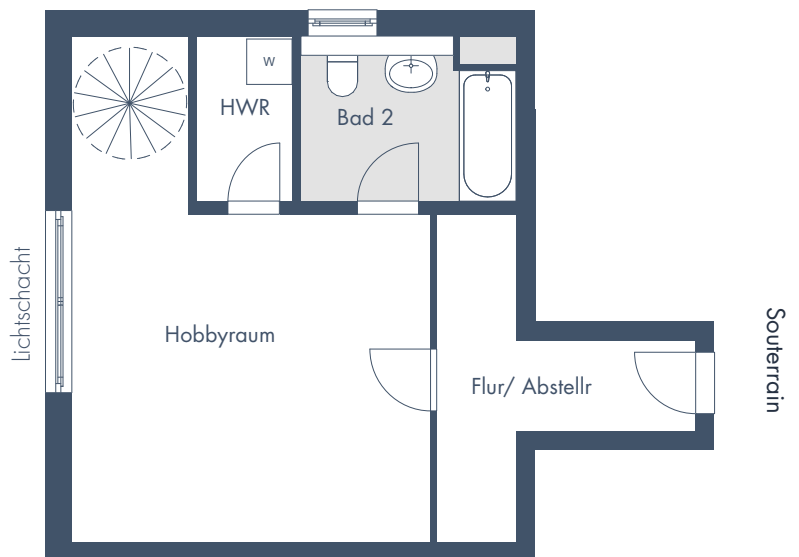

Walter-Brecht-Straße Nr. 5 Wohnung 503 | Erdgeschoss rechts

3 Zimmer Maisonette-Wohnung mit Terrasse und Garten | 93,51 m² Wohnfläche

ERDGESCHOSS

Wohnen-Essen-Kochen	29,01 m ²
Diele	7,06 m ²
Kind	10,02 m ²
Bad 1	4,00 m ²
Schlafen	13,84 m ²
Terrasse (50%)	7,50 m ²

SOUTERRAIN

Flur/Abstellr.*	7,40 m ²
Hobbyraum*	22,39 m ²
Bad 2	5,82 m ²
HWR*	2,72 m ²

Wohnfläche	93,51 m ²
Wohn-/Nutzfläche	117,26 m ²
Gartenfläche	ca. 155,00 m ²

* Die Fläche wird zu 50% angerechnet.

Hinweis: Maße unter Vorbehalt

Alle Maße sind nach Rohbaumaßen berechnet und können deshalb abweichen.