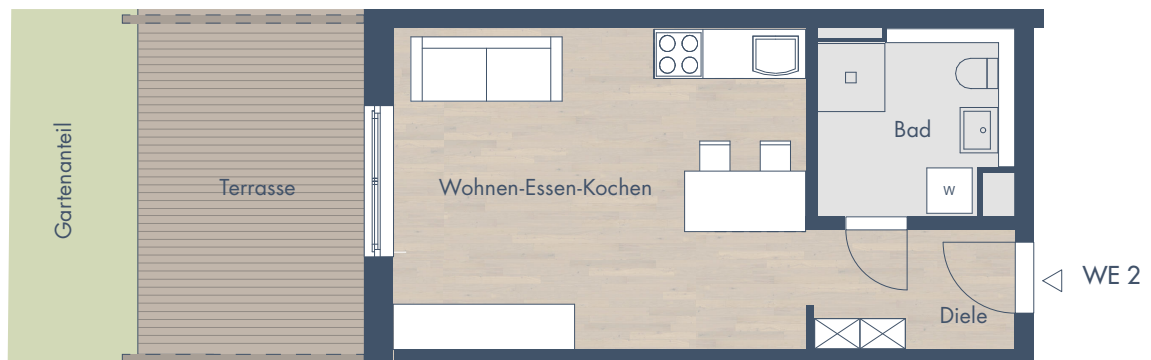

Walter-Brecht-Straße Nr. 5 Wohnung 502 | Erdgeschoss mitte

1 Zimmer Wohnung mit Terrasse und Garten | 40,21 m² Wohnfläche

Wohnen-Essen-Kochen	23,25 m ²
Bad	6,05 m ²
Diele	4,31 m ²
Terrasse (50%)	6,60 m ²
Wohnfläche	40,21 m²
Wohn-/Nutzfläche	46,81 m ²
Gartenfläche	ca. 24,00 m ²

Hinweis: Maße unter Vorbehalt

Alle Maße sind nach Rohbaumaßen berechnet und können deshalb abweichen.