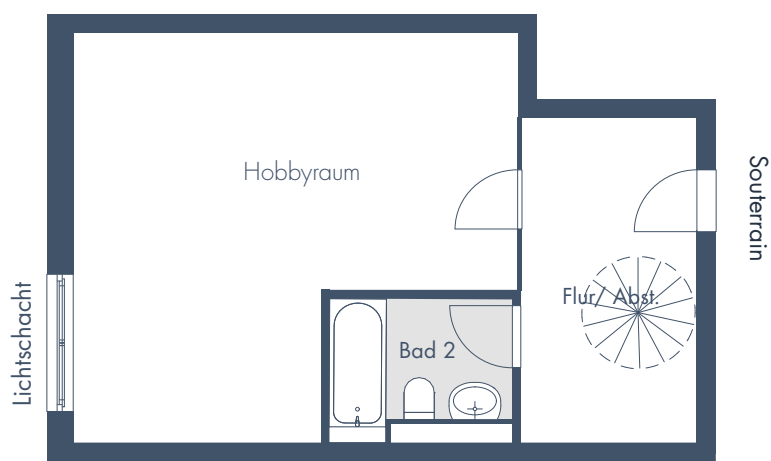

Walter-Brecht-Straße Nr. 5 Wohnung 501 | Erdgeschoss links

3 Zimmer Maisonette-Wohnung mit 2 Terrassen und Garten | 112,44 m² Wohnfläche

ERDGESCHOSS

Wohnen-Essen-Kochen	31,22 m ²
Diele	6,46 m ²
Kind	10,01 m ²
Bad 1	5,53 m ²
Schlafen	15,59 m ²
Terrasse 1 (50%)	19,43 m ²
Terrasse 2 (50%)	2,52 m ²

SOUTERRAIN

Flur/Abstellr.*	8,62 m ²
Hobbyraum*	26,49 m ²
Bad 2	4,12 m ²

Wohnfläche	112,44 m ²
Wohn-/Nutzfläche	151,94 m ²
Gartenfläche	ca. 340,00 m ²

* Die Fläche wird zu 50% angerechnet.

Hinweis: Maße unter Vorbehalt