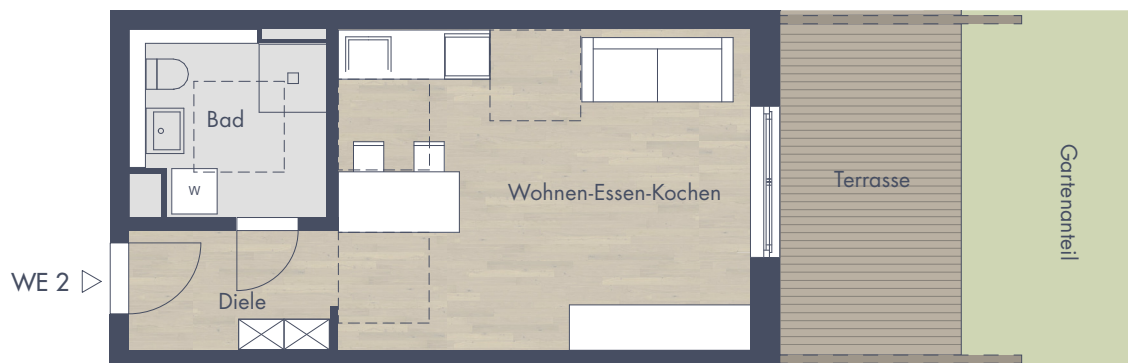

Walter-Brecht-Straße Nr. 3 Wohnung 302 | Erdgeschoss mitte

1 Zimmer Wohnung mit Terrasse und Garten | 38,89 m² Wohnfläche

Wohnen-Essen-Kochen	23,25 m ²
Bad	6,05 m ²
Diele	4,31 m ²
Terrasse (50%)	5,28 m ²
Wohnfläche	38,89 m²
Wohn-/Nutzfläche	44,17 m ²
Gartenfläche	ca. 15,00 m ²

Hinweis: Maße unter Vorbehalt

Alle Maße sind nach Rohbaumaßen berechnet und können deshalb abweichen.